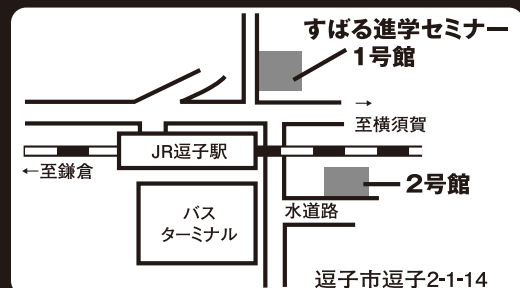

★2月・3月で、「新中1準備講座」を現小6対象に開講します。 冬期講習説明会の中で、ご案内いたしますのでご参加をお待ちしております。

S子 すばる進学セミナー

鎌倉・三浦地区最初のYTnet実施塾

知力と意欲のネットワーク

四谷大塚 YTnet 首都圏提携塾

TEL.046-871-0751 FAX.046-871-0856

http://www.subaru-yt.com/