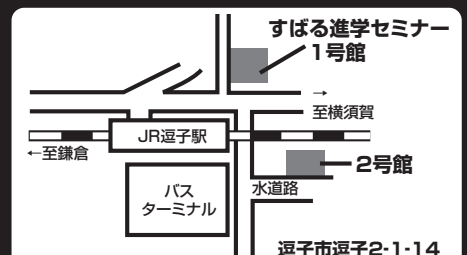

## 春期講習

3/26(火)～4/3(水)

[3月30日(土)を除く全8日]

お問い合わせ・お申し込みは下記へお電話下さい。(受付時間 月曜～土曜 10:30～17:30 日曜 10:00～14:00)

# S子 すばる進学セミナー

鎌倉・三浦地区最初のYTnet実施塾

知力と意欲のネットワーク

四谷大塚 YTnet

四谷大塚  
首都圏提携塾

TEL.046-871-0751

FAX.046-871-0856

逗子市逗子2-1-14  
<http://www.subaru-yt.com/>