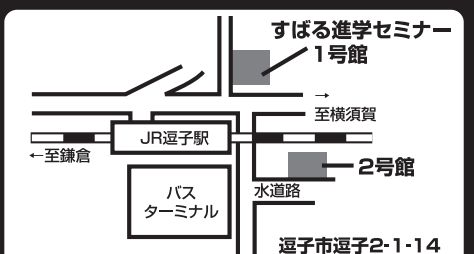

# S<sup>子</sup>すばる進学セミナー

鎌倉・三浦地区最初のYTnet実施塾

知力と意欲のネットワーク

四谷大塚 YTnet

四谷大塚  
首都圏提携塾

TEL. 046-871-0751

FAX. 046-871-0856

http://www.subaru-yt.com/