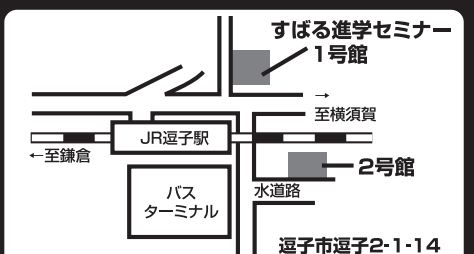

S子 すばる進学セミナー

鎌倉・三浦地区最初のYTnet実施塾

知力と意欲のネットワーク

四谷大塚 YTnet

四谷大塚
首都圏提携塾

TEL. 046-871-0751

FAX. 046-871-0856

逗子市逗子2-1-14
<http://www.subaru-yt.com/>